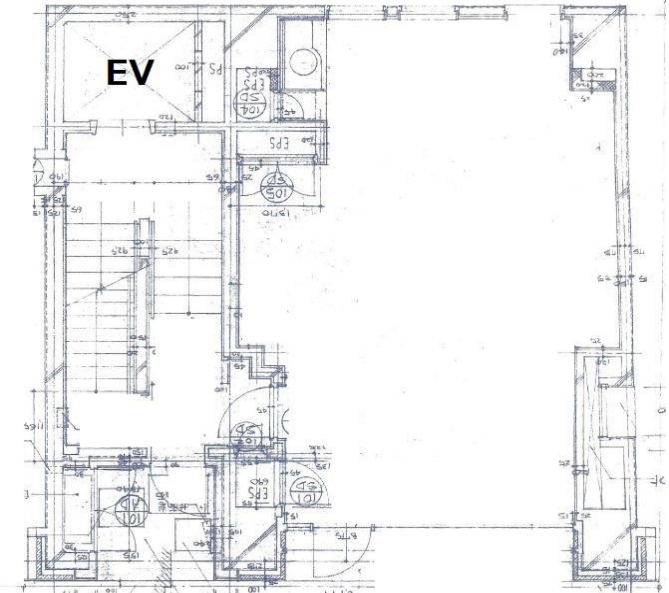

物件概要

物件	アネックス福神ビル
所在地	中央区銀座1-6-17
交通	有楽町線『銀座一丁目駅』徒歩1分・東京メトロ『銀座駅』徒歩5分
階数・面積	1階部分 18.33坪(60,60㎡)
現況	使用中
構造・築年数	1989年 5月
引渡し時期	相談

賃料	相談
共益費	込
保証金	10ヶ月
礼金	無
償却	1ヶ月(税別)
契約期間	定期借家契約 (3年~10年)

その他	

備考	※スケルトン渡し ※諸条件ご相談 ※天井高3.0m

東京都知事(3)第88428号 賃貸管理業 国土交通大臣(2)第2403号
〒104-0061 東京都中央区銀座1-6-17 アネックス福神ビル6F

ハミルトン株式会社
TEL 03-5524-2992
FAX 03-5524-2993

※本物件の情報は貴社限りとし、他業者への物件紹介はご遠慮下さい。
※図面と現状に相違がある場合は現状優先と致します。

銀座レンガ通り/スタイリッシュな外観

レンガ通り